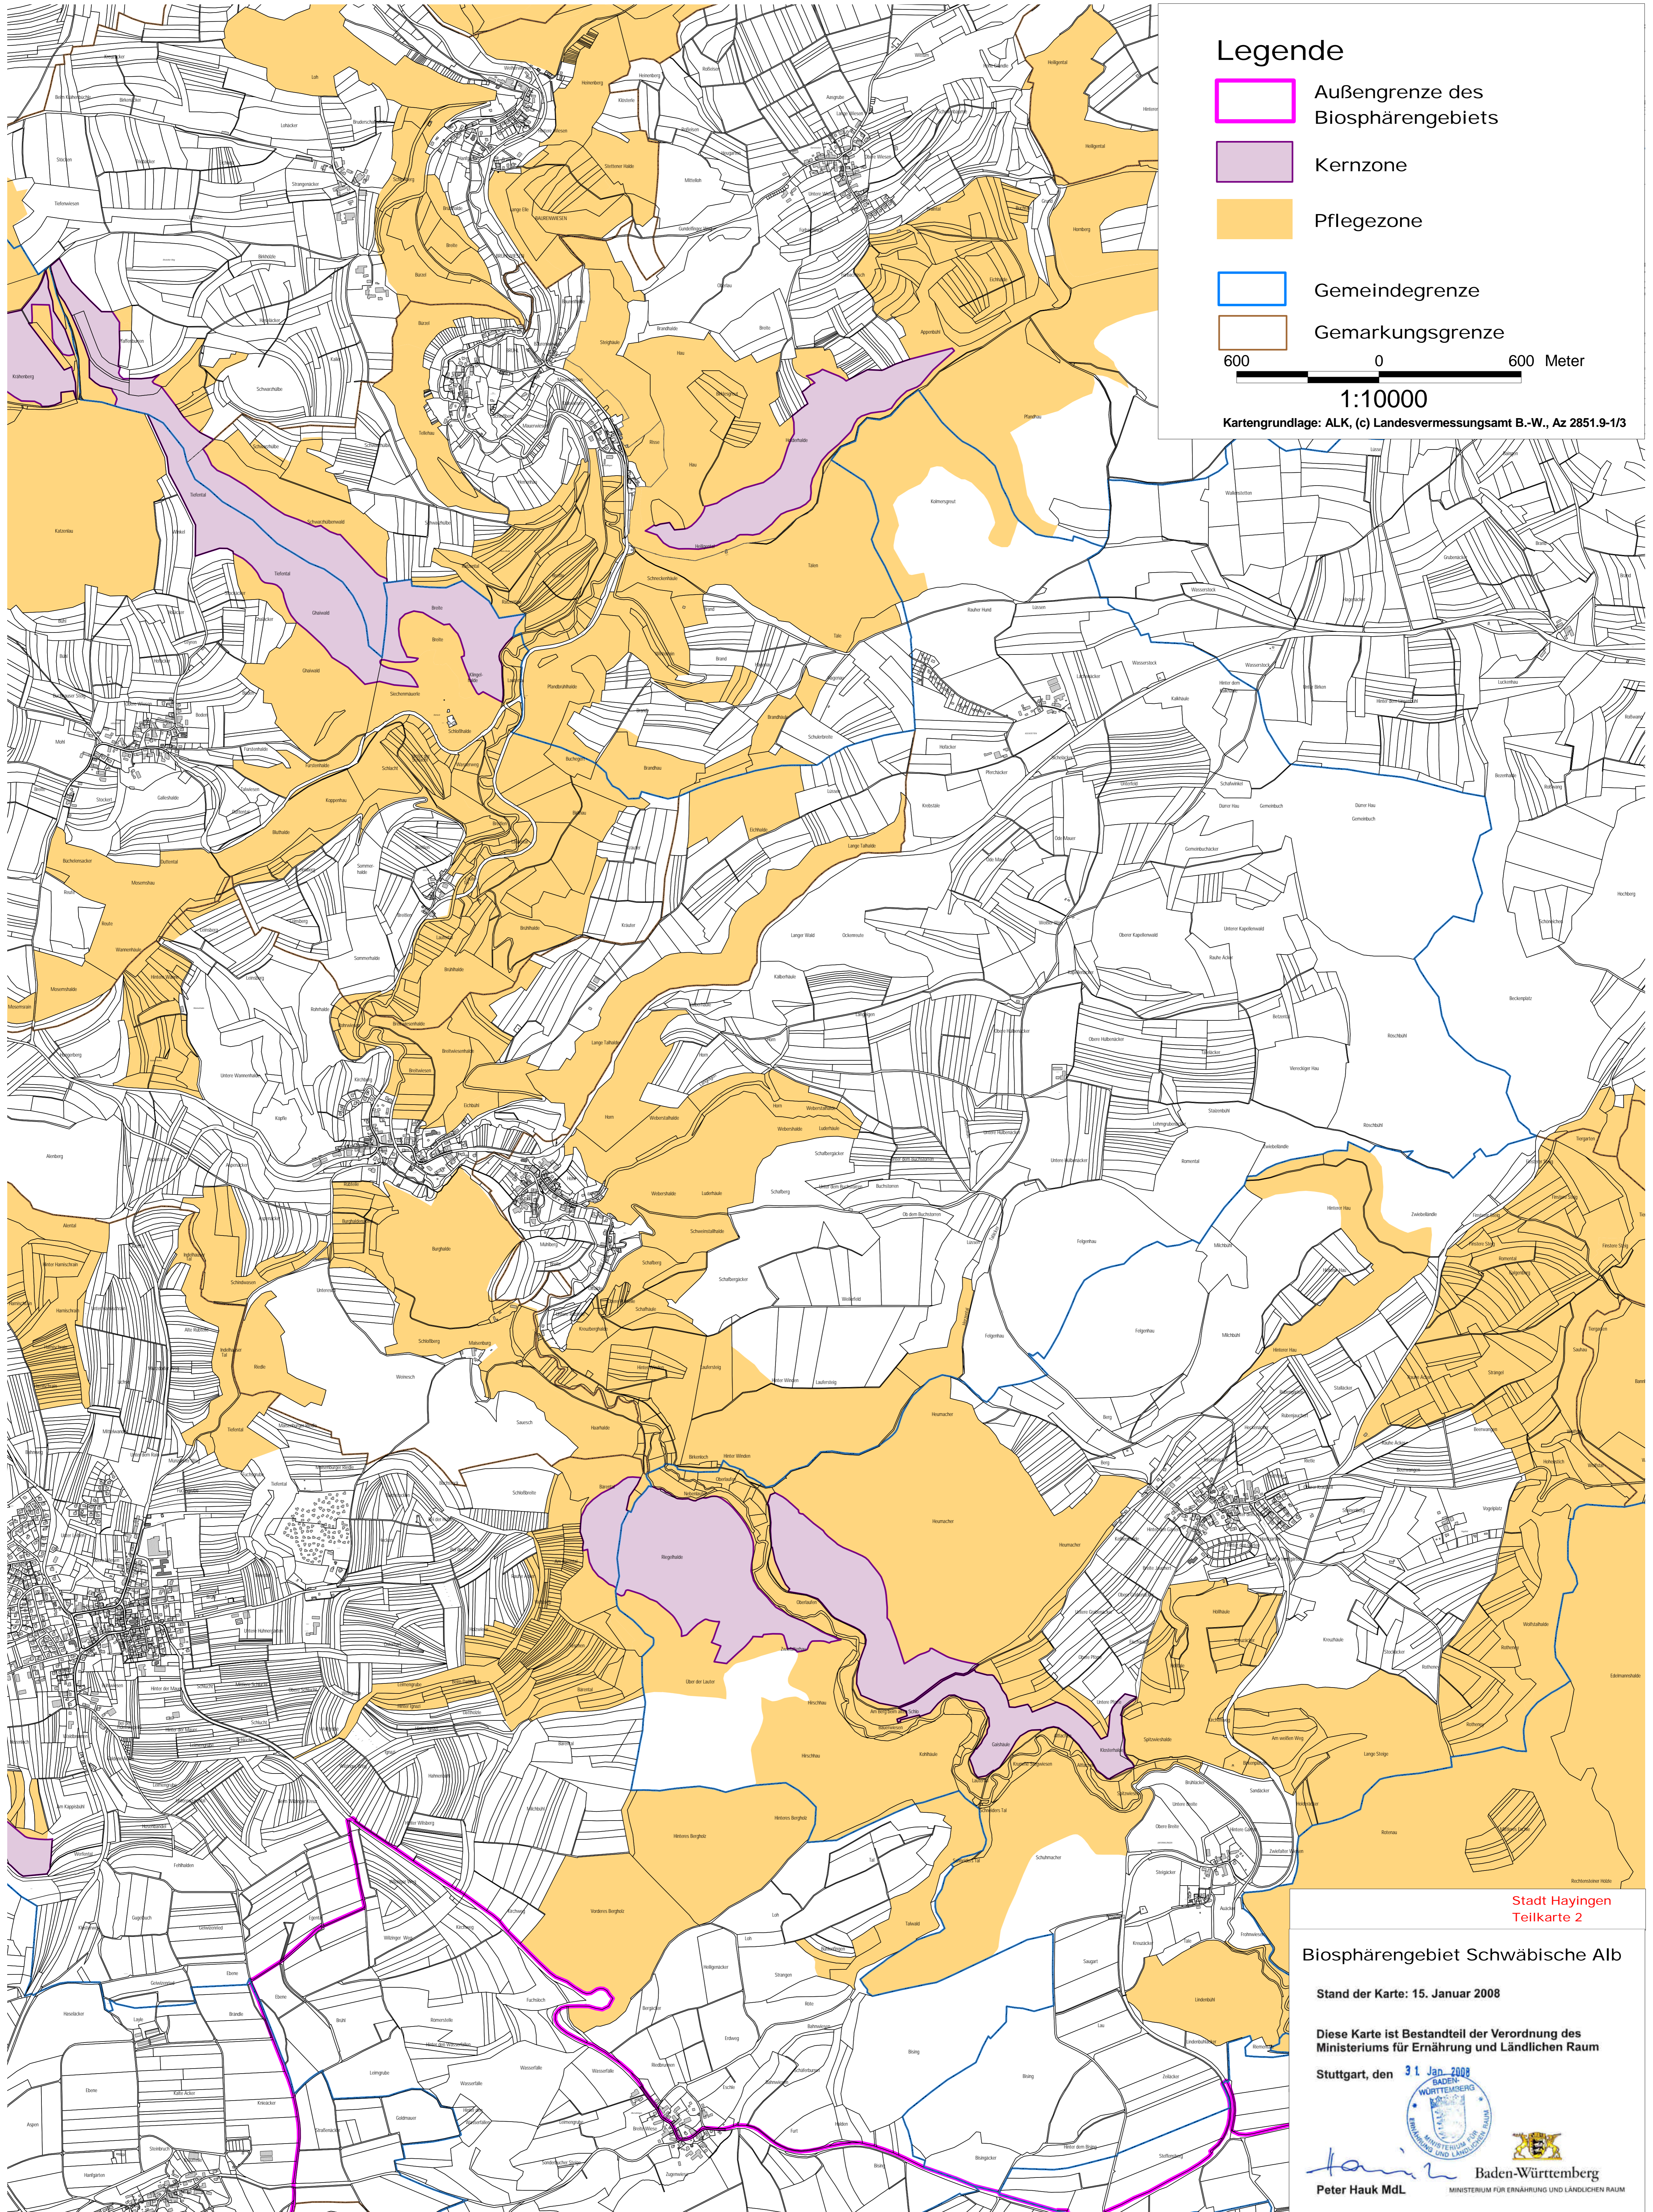

Stadt Hayingen

Legende

 Außengrenze des Biosphärengebiets

 Kernzone

 Pflegezone

 Gemeindegrenze

 Gemarkungsgrenze

600 0 600 Meter

1:10000

Kartengrundlage: ALK, (c) Landesvermessungsamt B.-W., Az 2851.9-1/3

Stadt Hayingen
Teilkarte 2

Biosphärengebiet Schwäbische Alb

Stand der Karte: 15. Januar 2008

Diese Karte ist Bestandteil der Verordnung des Ministeriums für Ernährung und Ländlichen Raum